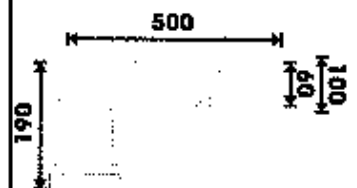

ARISTON MARCOPOLO

MODELO - GI7S 16L FFI

INSTANTÁNEO CON DISPLAY DIGITAL

CONTROL
SERIADO

TRANSMISIONES
CONTACTAS

ECONOMICA

PSI-VA
ESTOFIL

- PRODUCCION 20 l/mn - CON UN DIFERENCIAL DE 20°C
- POTENCIA DE 32kW (27.520kcal/h)
- TIRO FORZADO
- CAMARA DE COMBUSTION ESTANCA
- PANEL DE CONTROL FRONTAL CON DISPLAY DIGITAL LUMINOSO
- ENCENDIDO ELECTRONICO
- CHIMENEA DE ACERO COAXIAL

- ESTABILIZADOR DE LA PRESION DE GAS
- VALVULA DE SEGURIDAD HIDRAULICA Y CONTROL DE CAUDAL
- TIMER DE APAGADO A LOS 40 MINUTOS DE USO CONTINUO

CHIMENEA
Coaxial

- ☐ CONEXIÓN DE GAS $\varnothing$ 3/4"
- ☐ SALIDA DE AGUA CALIENTE $\varnothing$ 1/2"
- ☐ ENTRADA DE AGUA FRÍA $\varnothing$ 1/2"

Avda. Italia 3415   Mail: rcal@rcal.com.uy
Montevideo, Uruguay   Página web: www.rcal.com.uy
487 41 11 - 481 29 07 - 486 13 34