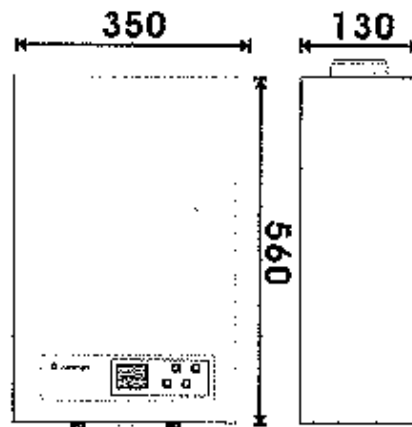

CHIMENEA
Coaxial